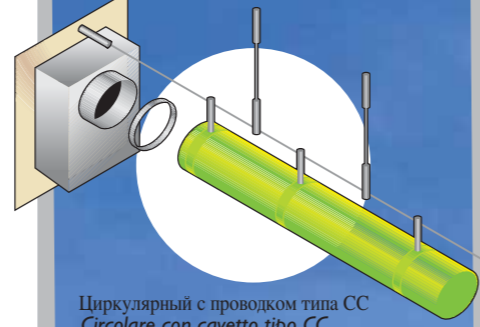

Циркулярный с проводком типа CC
Circolare con cavetto tipo CC