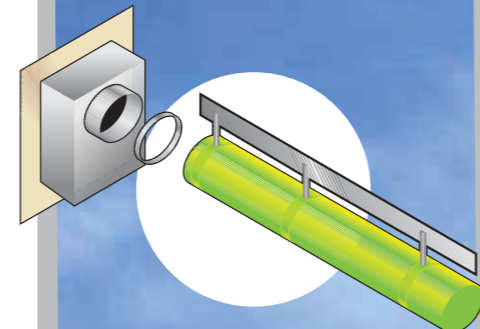

Циркулярный с проводком типа CP
Circolare con profilato tipo CP